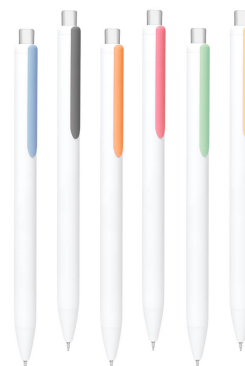

BOLÍGRAFOS PLÁSTICO

BOLÍGRAFO NADIR

Mecanismo pulsador.

SKU: SH 3060

BOLÍGRAFO WENYU

Bolígrafo con botón de madera que añade un toque ecológico. Mecanismo pulsador.

SKU: SH 3050

BOLÍGRAFO HANAMI

Bolígrafo con tinta semigel. Clip simulado que añade un toque de color moderno. Mecanismo pulsador.

SKU: SH 3045

BOLÍGRAFO HIMALAYA

Bolígrafo con tinta gel, que se borra fácilmente con la fricción de su goma integrada, combina escritura suave y precisa con la tranquilidad de poder corregir errores al instante. Mecanismo pulsador.

SKU: SH 3040

BOLÍGRAFO FEDER

Bolígrafo con tapón.

SKU: SH 3035

BOLÍGRAFO KAKU

Bolígrafo con tapón y grip antideslizante.

SKU: SH 3030

BOLÍGRAFO MOLVI

Bolígrafo de punto fino con terminado tipo rubber. Mecanismo pulsador.

SKU: SH 3025

INDICE

B

BOLÍGRAFO FEDER	2
BOLÍGRAFO HANAMI	1
BOLÍGRAFO HIMALAYA	2
BOLÍGRAFO KAKU	2
BOLÍGRAFO MOLVI	2
BOLÍGRAFO NADIR	1
BOLÍGRAFO WENYU	1