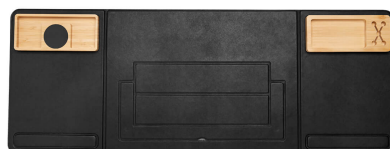

## PORTA LAPTOP BILCESCU

Funda para laptop de hasta 15". Su diseño se dobla ingeniosamente para convertirse en un soporte ergonómico, permitiéndote trabajar de manera más cómoda en cualquier lugar. El cierre con solapa magnética asegura un acceso rápido y fácil, mientras que el interior aterciopelado brinda un extra de cuidado, manteniendo tu dispositivo libre de arañazos. Compacto y ligero, este porta laptop es perfecto para llevar en cualquier bolso o mochila.

## TAPETE MULTIFUNCIÓN PLICARE

Mouse pad multifunción dividido en 3 secciones que permite una mejor organización. Las solapas laterales están imantadas para poderse plegar y guardar sin utilizar mucho espacio. Incluye dos organizadores de bambú: uno con espacio para bolígrafos y otro con cargador inalámbrico de 15W (Carga rápida) para smartphone y luz LED. El logo enciende al grabar. Ambos organizadores tienen la base imantada que permite moverlos y fijarlos del lado que más te convenga. En la sección intermedia cuenta con un soporte para laptop plegable a dos posiciones. Incluye cable auxiliar USB con conector tipo C.