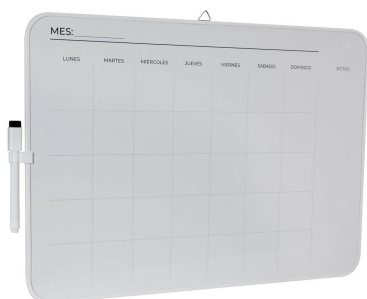

PINTARRÓN VECKA

Pintarrón con planeador mensual ideal para organizar tus prioridades. Incluye marcador con borrador y gancho superior para colgarlo fácilmente en tu espacio de trabajo. Su retícula te permite personalizar mes y días, perfecto para uso diario en el hogar, oficina o colegio.

SKU: PRO 071