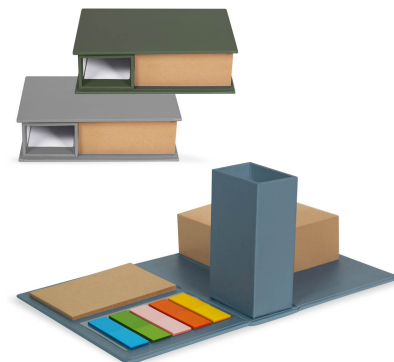

PORTA NOTAS KUSLIG

Porta notas plegable con cubierta rígida de cartón. Al desplegarlo revela un práctico porta lápices. Incluye block de 270 notas y 25 notas adhesivas de papel Kraft, 5 colores diferentes de banderines adhesivos, cada uno con 15 notas. Ideal para mantener tus notas y recordatorios organizados en un solo lugar, perfecto para oficinas y estudiantes.

SKU: HL 701