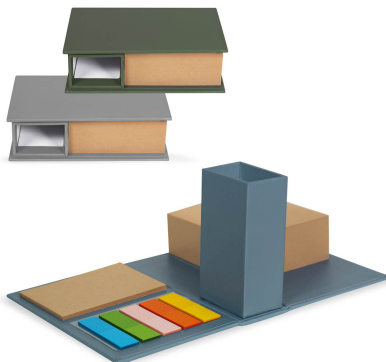

PORTA NOTAS KUSLIG

Porta notas plegable con cubierta rígida de cartón. Al desplegarlo revela un práctico porta lápices. Incluye block de 270 notas y 25 notas adhesivas de papel Kraft, 5 colores diferentes de banderines adhesivos, cada uno con 15 notas. Ideal para mantener tus notas y recordatorios organizados en un solo lugar, perfecto para oficinas y estudiantes.

SKU: HL 701