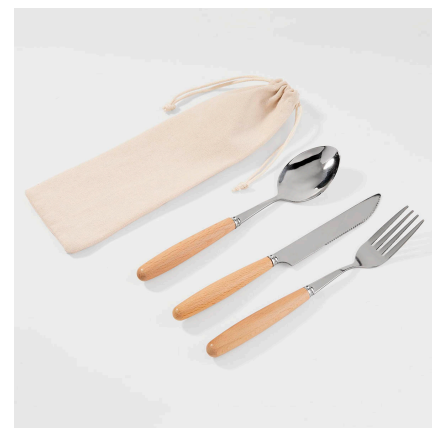

SET DE CUBIERTOS TOMMER

Set de cubiertos de acero inoxidable y mango de madera. Incluye cuchara, tenedor, cuchillo y práctica bolsita de algodón para llevarlos contigo a donde vayas, ya sea al trabajo, un picnic o de viaje.

SKU: KTC 710