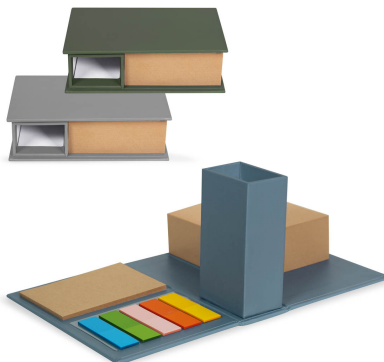

PORTA NOTAS KUSLIG

Porta notas plegable con cubierta rígida de cartón. Al desplegarlo revela un práctico porta lápices. Incluye block de 270 notas y 25 notas adhesivas de papel Kraft, 5 colores diferentes de banderines adhesivos, cada uno con 15 notas. Ideal para mantener tus notas y recordatorios organizados en un solo lugar, perfecto para oficinas y estudiantes.

SKU: HL 701