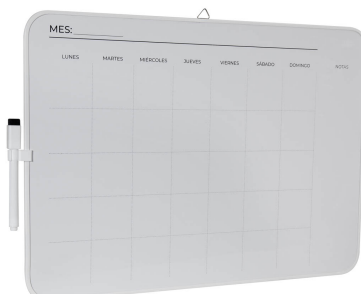

PINTARRÓN VECKA

Pintarrón con planeador mensual ideal para organizar tus prioridades. Incluye marcador con borrador y gancho superior para colgarlo fácilmente en tu espacio de trabajo. Su retícula te permite personalizar mes y días, perfecto para uso diario en el hogar, oficina o colegio.

SKU: PRO 071