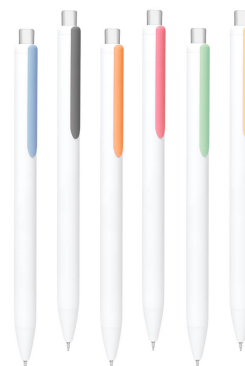

## BOLÍGRAFO NADIR

Mecanismo pulsador.

**SKU:** SH 3060

## BOLÍGRAFO WENYU

Bolígrafo con botón de madera que añade un toque ecológico. Mecanismo pulsador.

**SKU:** SH 3050

## BOLÍGRAFO HANAMI

Bolígrafo con tinta semigel. Clip simulado que añade un toque de color moderno. Mecanismo pulsador.

**SKU:** SH 3045

### **BOLÍGRAFO HIMALAYA**

Bolígrafo con tinta gel, que se borra fácilmente con la fricción de su goma integrada, combina escritura suave y precisa con la tranquilidad de poder corregir errores al instante. Mecanismo pulsador.