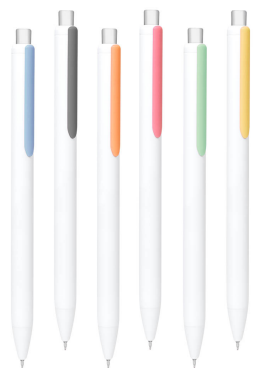

ESCRITURA

BOLÍGRAFO ABANICO ZAYN

Bolígrafo con abanico que se despliega fácilmente para ofrecer una brisa refrescante y se pliega de nuevo con la misma facilidad, manteniendo el bolígrafo compacto y listo para usar. Mecanismo twist.

SKU: SH 3065

BOLÍGRAFO NADIR

Mecanismo pulsador.

SKU: SH 3060

BOLÍGRAFO WENYU

Bolígrafo con botón de madera que añade un toque ecológico. Mecanismo pulsador.

SKU: SH 3050

BOLÍGRAFO HANAMI

Bolígrafo con tinta semigel. Clip simulado que añade un toque de color moderno. Mecanismo pulsador.

SKU: SH 3045

BOLÍGRAFO HIMALAYA

Bolígrafo con tinta gel, que se borra fácilmente con la fricción de su goma integrada, combina escritura suave y precisa con la tranquilidad de poder corregir errores al instante. Mecanismo pulsador.