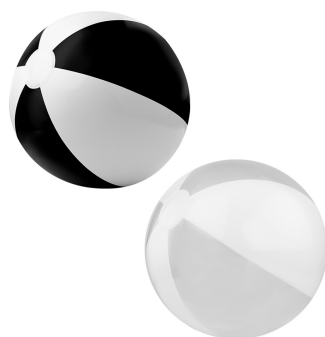

SKU: INF 040

ALCANCÍA DE CORAZÓN

SKU: INF 035

ALCANCÍA CASITA

SKU: INF 030

PELOTA DE PLAYA

Pelota inflable.

SKU: INF 015

CRAYONES CANAIMA

Estuche de cartón con 8 crayones de varios colores.

SKU: INF 014

LIBRETA CAMELOT

Libreta con 40 hojas, 12 hojas con dibujos de animales y 28 hojas blancas. Incluye compartimento con 11 crayones de colores.