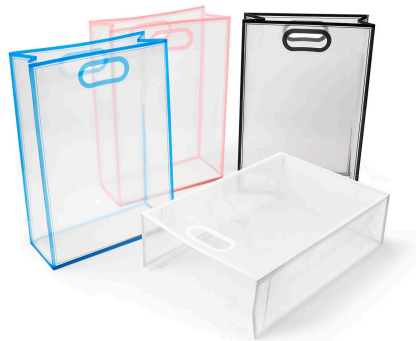

TEXTILES

BOLSA GIFT

Bolsa de PVC con fuelle. Su diseño transparente con bordes de color la hace ideal para crear tus propios sets de regalo. Su asa está diseñada para llevarla cómodamente con una sola mano. Perfecta para cualquier ocasión especial.

SKU: SIN 765

BOLSA JOOGA

Bolsa deportiva, ofrece amplio espacio para llevar tus artículos esenciales o accesorios deportivos, también cuenta con un compartimento dedicado para transportar tu tapete de yoga. Incluye compartimento principal con cierre por medio de jareta y bolsillo frontal de velcro. Sus asas lagas y su diseño ergonómico garantizan comodidad durante el transporte, mientras que su estilo moderno la convierte en un accesorio imprescindible tanto para el gimnasio como para tus sesiones de yoga al aire libre.

SKU: SIN 549

MOCHILA FRISKA

Diseñada para tu rutina diaria, esta mochila cuenta con un compartimiento acolchado para laptop de hasta 15", dos bolsillos internos de malla y un práctico portallaves interno. Sus bolsillos laterales elásticos, son perfectos para accesorios pequeños o bebidas, mientras que la bolsa frontal con cremallera, ofrece un espacio adicional. Con espalda y asas acolchadas, asa para mano y banda para trolley, esta mochila combina funcionalidad y comodidad.