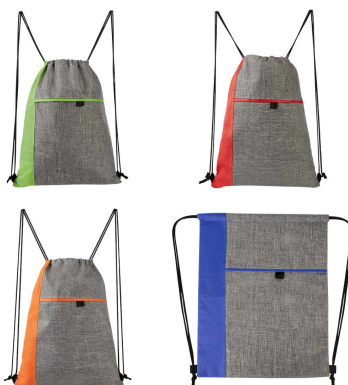

BOLSA-MOCHILA ARACAR

Bolsa-mochila con tirantes de cordón y cerrado de jareta.

SKU: SIN 315