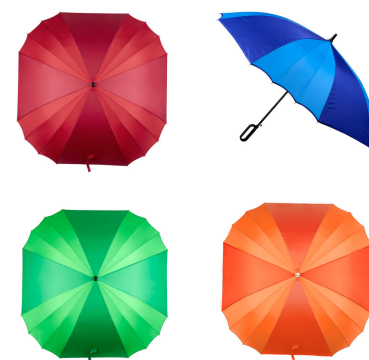

PARAGUAS MURITZ

Automático. 16 Paneles y mango de plástico con carabina. Incluye funda con correa.

SKU: PAR 014